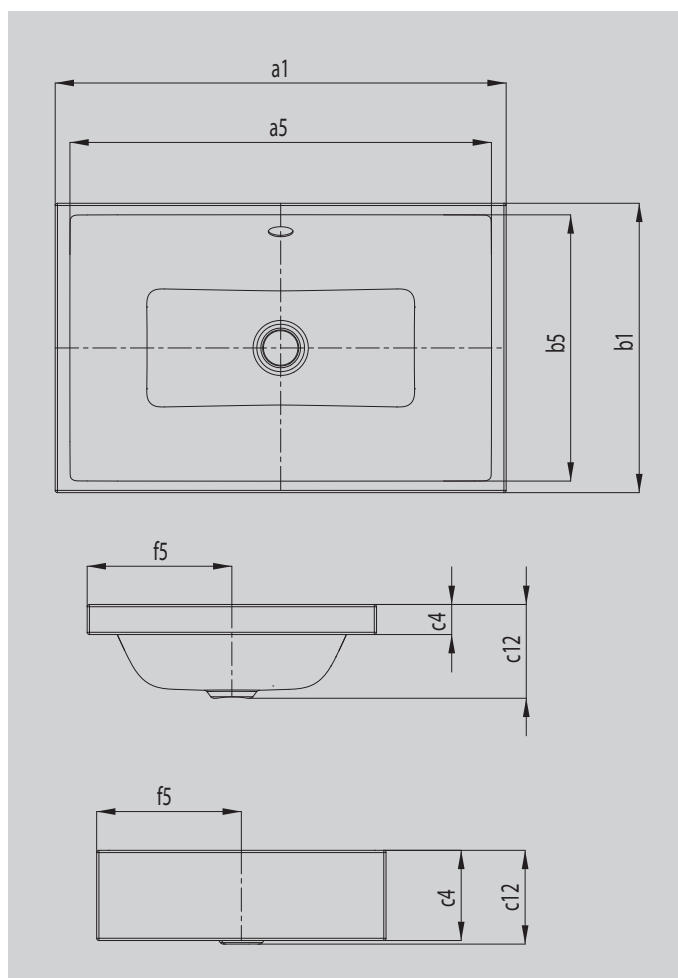

PURO S

UMYVADLO NA DESKU

(VÝŠKA OKRAJE 120 MM)

- elegantní obdélníkové umyvadlo v klasicky puristickém designu
- redukované přesné okraje
- velkoryse dimenzovaný vnitřní prostor
- čistý a nadčasový tvar
- vhodné k vanám série PURO
- designed by Anke Salomon

Ilustrační obrázek

Model		3175
Vnější délka	a_1	600 mm
Vnitřní délka	a_5	561 mm
Vnější šířka	b_1	385 mm
Vnitřní šířka	b_5	354 mm
Výška okraje	c_4	120 mm
Vzdálenost horní plochy umyvadla od spodního okraje odtokového otvoru	c_{12}	125 mm
Vzdálenost vnější hrany od středu odtokového otvoru	f_5	193 mm
Čistá hmotnost		12 kg